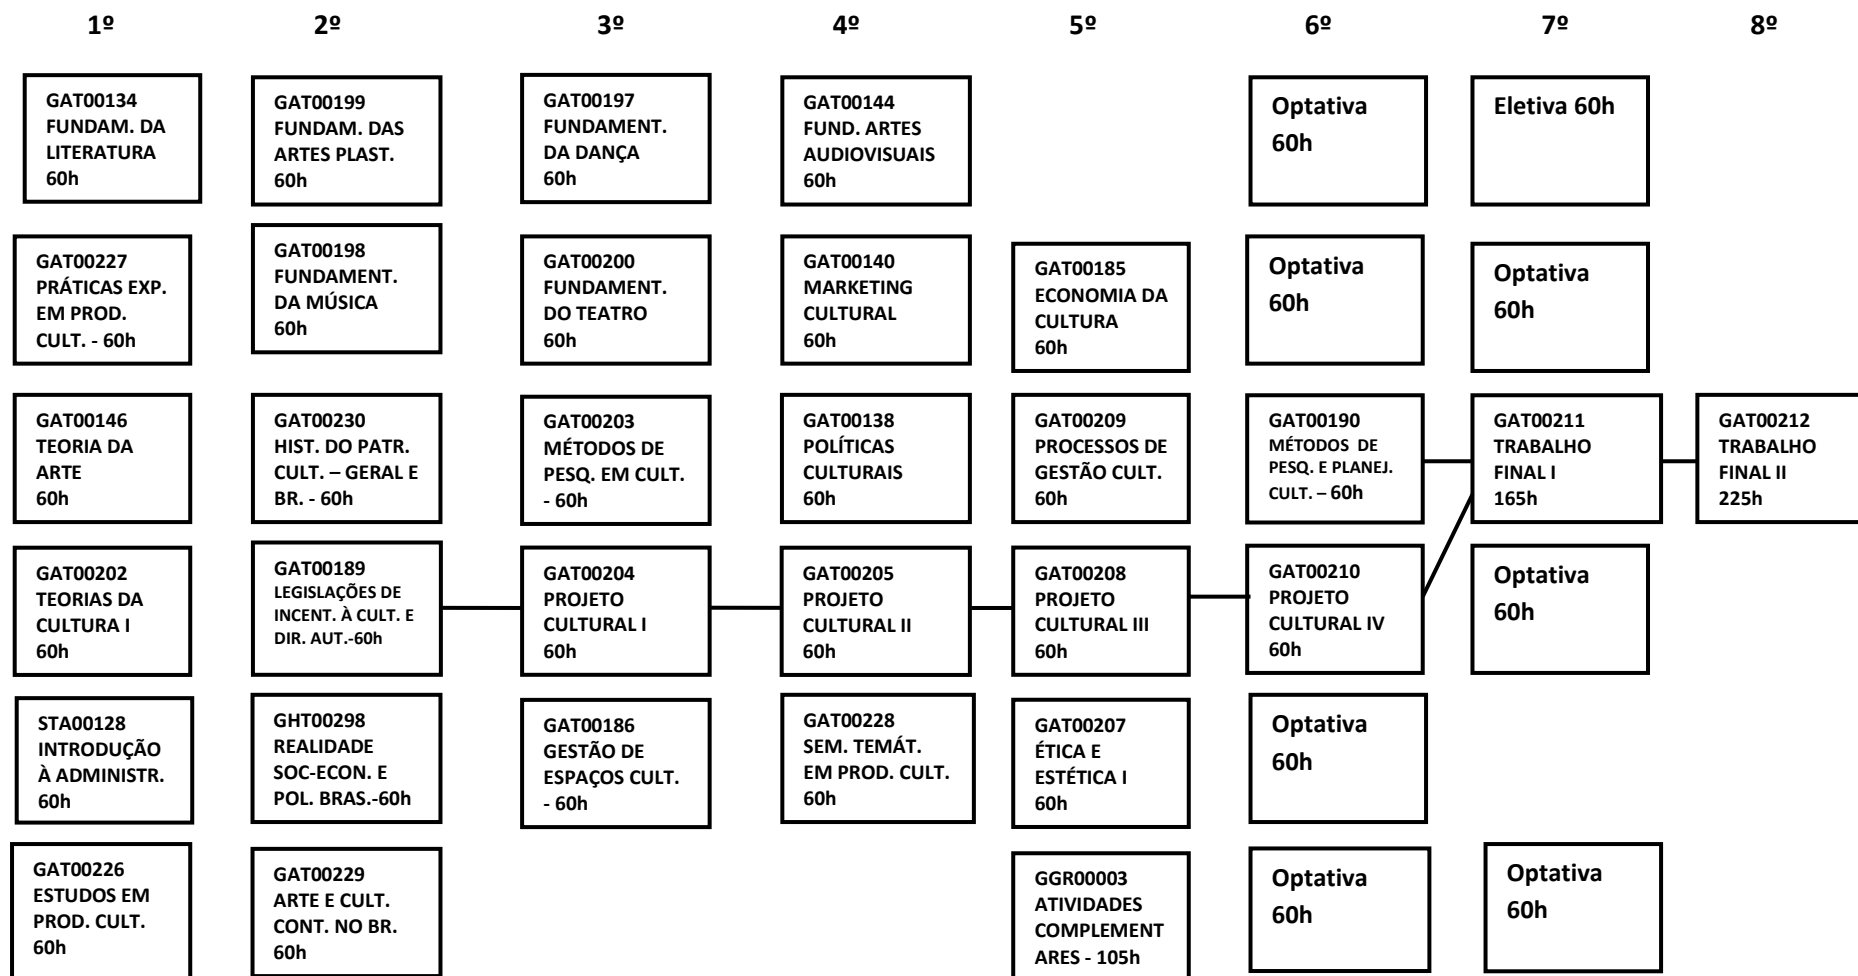

UNIVERSIDADE FEDERAL FLUMINENSE – INSTITUTO DE ARTE E COMUNICAÇÃO SOCIAL-IACS

CURSO DE GRADUAÇÃO (BACHARELADO) EM PRODUÇÃO CULTURAL Fluxograma vigente a partir de 1/2023

Carga Horária total: 2655 h, sendo 1680h em obrigatórias e 390h em Trabalho Final. As Optativas totalizam 420h. As Atividades Complementares/AC totalizam 105h. As Eletivas totalizam 60h.